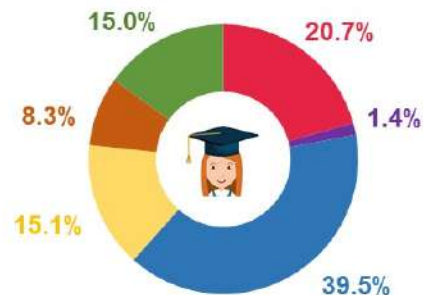

МЕЖДУНАРОДНЫЙ ЖЕНСКИЙ ДЕНЬ

На 1 января 2022 года численность населения Оренбургской области насчитывала **1924,6 тыс. жителей**, из них **1026,2 тыс. женщин** (или **53,3%**)

На 1000 мужчин приходится **1142 женщины**

Средний возраст женщин **42,4 года**

Прошли диспансеризацию** в последние два года **61,7% женщин** (в возрасте 15 лет и старше)

Из 1000 женщин (в возрасте 16 лет и более, указавших состояние в браке)*

Число женщин (в возрасте 6 лет и более, указавших уровень образования) имеют образование:*

- высшее профессиональное
- незаконченное высшее
- среднее профессиональное
- среднее общее
- основное общее
- другое

В Оренбуржье занимаются спортом **8,5% женщин** самостоятельно

5,7% женщин организовано